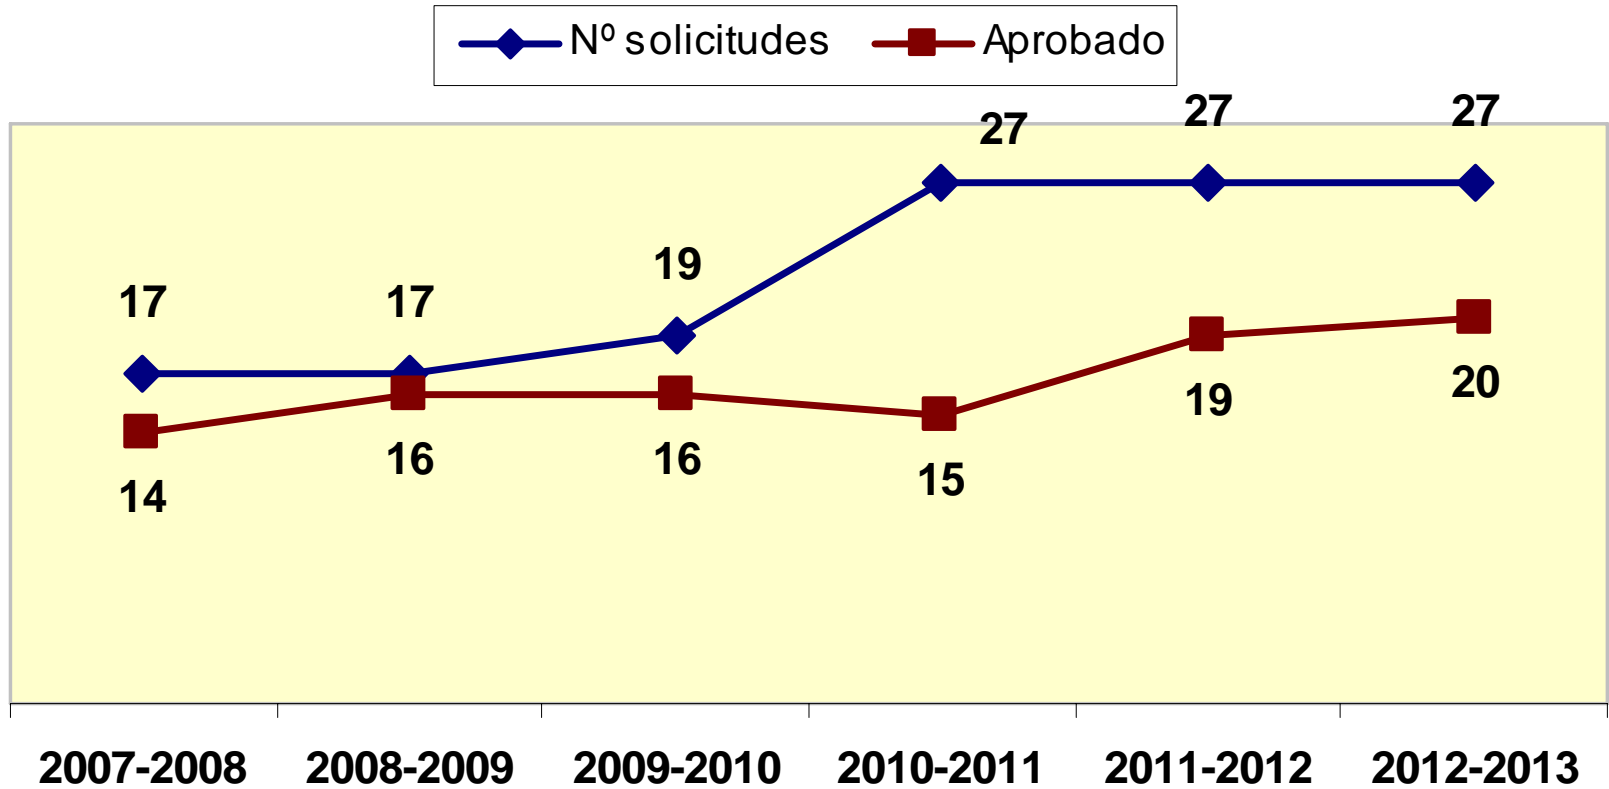

II. CONTEXTO EUROPEO

- ERASMUS - FACTS, FIGURES & TRENDS 2010-2011

Number of Intensive Programmes courses	404
Total number of participating students	13 963
Total number of participating teachers	5 010
Top five organising countries	IT, DE, FR, NL, PL
Average duration of Intensive Programmes	12.2 days

III. EVOLUCIÓN DE IP'S EN ESPAÑA

- Proyectos aprobados en España:

III. EVOLUCIÓN DE IP's EN ESPAÑA

- Relación de proyectos solicitados/aprobados:

III. EVOLUCIÓN DE IP's EN ESPAÑA

- Relación de proyectos solicitados/aprobados:

	Nº solicitudes	Aprobado	% APROB.
2007-2008	17	14	82,35%
2008-2009	17	16	94,12%
2009-2010	19	16	84,21%
2010-2011	27	15	55,56%
2011-2012	27	19	70,37%
2012-2013	27	20	74,07%

III. EVOLUCIÓN DE IP's EN ESPAÑA