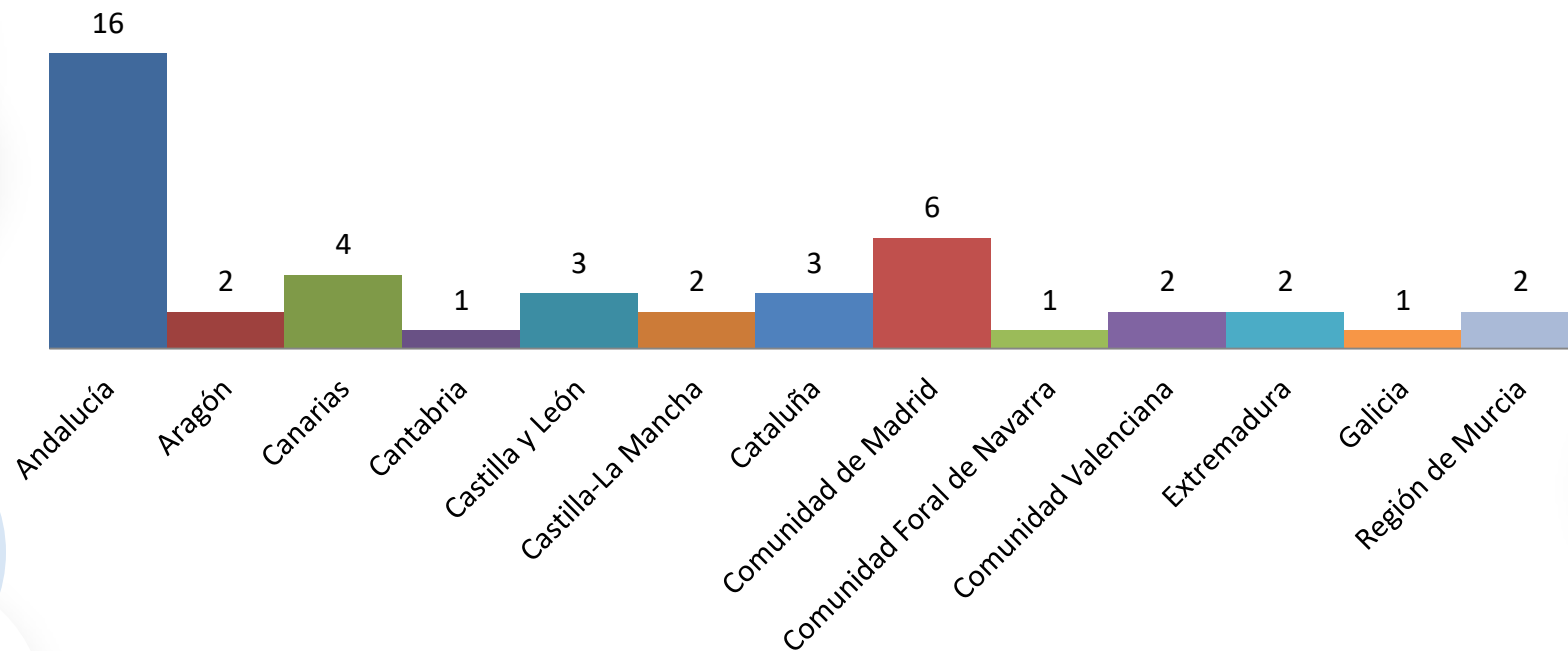

Acreditaciones Personas Adultas (KA120-ADU) Comunidades Autónomas

KA120-ADU

Consortios	3
Andalucía	2
Extremadura	1

KA120-ADU