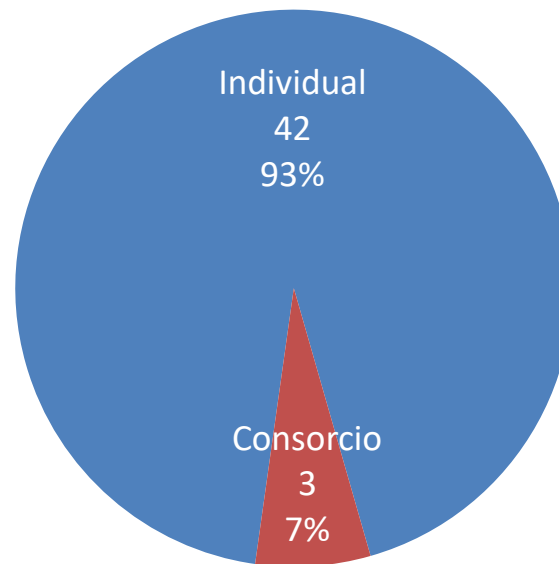

KA120-ADU

Acreditación	Indiv / Cons	
Individual	42	93,33%
Consortio	3	6,67%

KA120 ADU